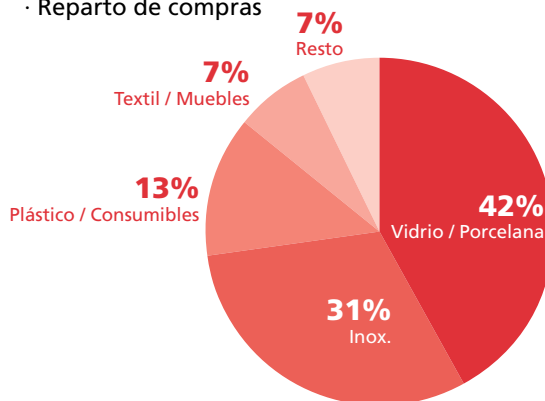

nuestras Credenciales

Nuestras cifras nos avalan, desde sus inicios el Grupo ha ido creciendo hasta alcanzar una facturación de 140 millones de euros.

Grupo CRISOL, por su implantación y volumen es el primer Grupo de hostelería Español y líder en el equipamiento y reposición de hoteles, restaurantes, cafeterías, bares, colectividades y catering.

· Reparto de compras

· Volumen compras centralizadas

Nuestros valores

Se basan en las ventajas que reciben nuestros clientes:

· SERVICIO INTEGRAL

Para la creación, mantenimiento y mejora de cualquier establecimiento relacionado con la hostelería ponemos a disposición del cliente: asesoramiento técnico y comercial, proyectos y presupuestos integrales, servicio post-Venta, etc.

· UNO PARA TODO

Ofrecemos a nuestros clientes todos los artículos que necesitan para su negocio en un solo proveedor: MENAJE, MOBILIARIO, MAQUINARIA, TEXTIL, etc. Si no encuentra algo se lo buscamos.

· DISTRIBUCIÓN RÁPIDA Y ECONÓMICA:

- Cercanía al cliente

Más de 60 puntos de venta y 180 comerciales

- Entrega "en mano"

Nuestros distribuidores cuentan con su propia flota de vehículos para un servicio personalizado.

- Amplio stock

Cada asociado, además de disponer de un amplio stock propio para un servicio inmediato, cuenta con el respaldo de la plataforma logística de la central, así como del resto de almacenes del Grupo para necesidades puntuales.