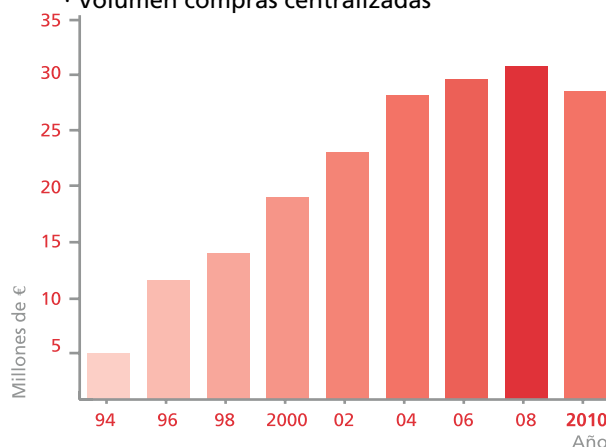

· Volumen compras centralizadas