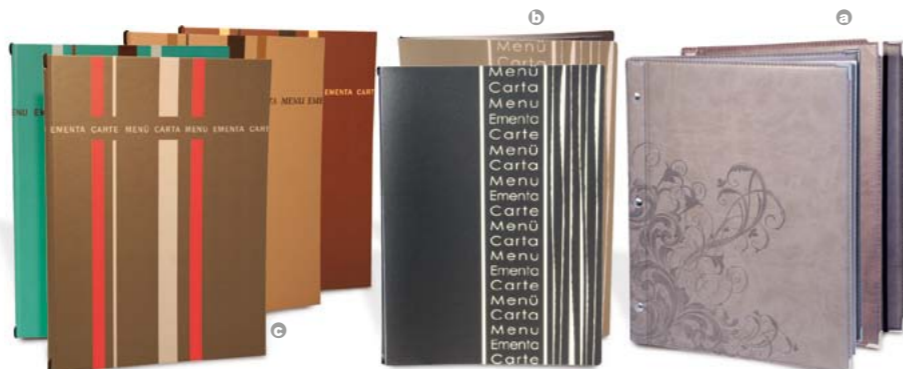

› Incluyen 1 funda doble A4 (4 pág) excepto mod. Bayreuth.

Ref.	Modelo	Color
187.266	a Bayreuth	Chocolate
187.267	a Bayreuth	Topo
222.019	b Lisboa	Negro
222.020	b Lisboa	Cappuccino

**PORTACARTAS TRENDY**

› Incluyen 1 funda doble (4 pág.). Disponibles en neutro, sin la palabra "MENU". Los Menu Box incluyen la caja con 20 portacartas "MENU".

Neutro	MENU	M. Box	Mod.	Color
234.792	187.817	187.817	A5	■
234.793	187.822	187.464	A4	■
	187.821	187.465	A4	■
234.794	187.818	187.466	A4	■
234.796	187.819	187.468	A4	■
234.795	187.820	187.467	A4	■

**PORTACARTAS MADERA**

› Portacartas A4 con lateral de madera. Cada modelo incluye 2 fundas (4 pág.).

Ref.	Descripción
187.475	Portac. madera + 2 fundas negras
187.410	Pack 5 fundas negras
187.458	Menu Box. Caja madera + 20 portacartas con fundas marrones

Ref.	Modelo
187.824	A4
187.823	A5

**CARTAS DE VINOS**

› Carta de vinos en A4.

Ref.	Modelo	Incluyen
187.811	Trendy Negro	2 fundas (8 pág)
187.825	Cork	2 fundas (8 pág)
193.634	Box + 10 Cork	1 funda (4 pág)