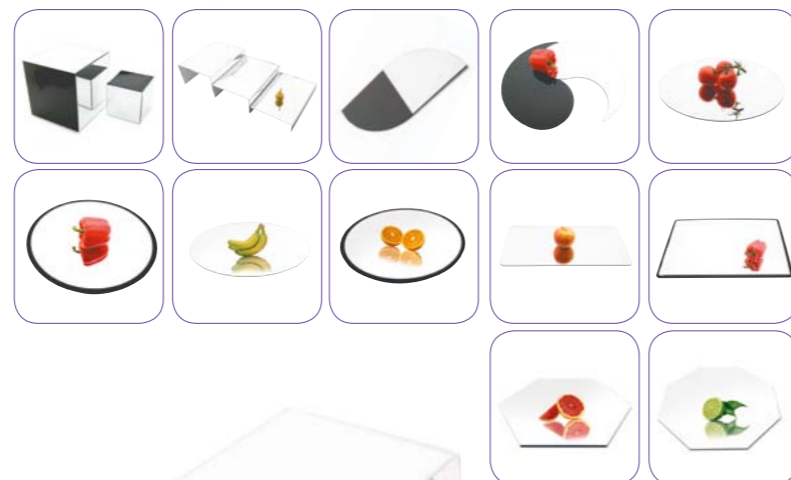

BANDEJAS ESPEJO

› Espejos negros efecto brillante con pies antideslizantes.

Ref.	Modelo	cm
190.382	GN 1/1 Recto	53 x 32,5
190.384	GN 1/1 Ondas	53 x 32,5
190.383	Redondo	Ø 50

ESPEJOS ACRÍlicos

› Totalmente higiénicos y fáciles de limpiar. Pueden usarse en ambos lados, espejo por un lado y negro brillante por el otro. Una gran variedad de combinaciones para la exposición.

Ref.	Modelo	cm
227.594	Cubo	15 x 15 x 15
227.595	Cubo	20 x 20 x 20
227.596	Cubo	25 x 25 x 25
227.597	Cubo	30 x 30 x 30
227.599	3 podiums	35 x 25 x 5-10-15
227.578	1/4 círculo	Ø 30
227.579	1/4 círculo	Ø 40
227.580	Ying Yang	Ø 40
227.581	Ying Yang	Ø 60
227.559	Redondo	Ø 30
227.560	Redondo	Ø 38
227.561	Redondo	Ø 45
227.562	Redondo	Ø 60
227.563	Redondo	Ø 75
227.587	Redondo c/base	Ø 38
227.588	Redondo c/base	Ø 45
227.589	Redondo c/base	Ø 60
227.572	Oval	45 x 30
227.573	Oval	60 x 40
227.574	Oval	75 x 55
227.590	Oval c/base	45 x 30
227.591	Oval c/base	60 x 40
227.575	Rectángulo	45 x 30
227.576	Rectángulo	60 x 40
227.577	Rectángulo	75 x 55
227.592	Rect. c/base	60 x 40
227.593	Rect. c/base	75 x 55
227.568	Hexágono	30 (lado)
227.569	Hexágono	40 (lado)
227.570	Hexágono	50 (lado)
227.571	Hexágono	60 (lado)
227.564	Octógono	30
227.565	Octógono	40
227.566	Octógono	50
227.567	Octógono	60

ESCUULTURAS HIELO ECO.

› Moldes reutilizables de plástico.

Ref.	Modelo	cm
226.392	Tarta	Ø 28 x 15,5
226.393	Concha	31 x 28 x 9
200.121	Cisne	30 x 24 x 7,5

ESCUULTURAS HIELO PROF.

› Moldes reutilizables de plástico naranja con una capa de resina que permite la expansión del hielo y los hace más elásticos y resistentes. La silicona del interior y los tornillos de fijación impiden que se salga el agua.

La bomba de aire (opcional) hace que el agua circule en el interior del molde durante el el proceso de congelación, consiguiendo de éste modo esculturas de hielo más transparentes. Hay que utilizar el soporte para la bomba adecuado a cada escultura