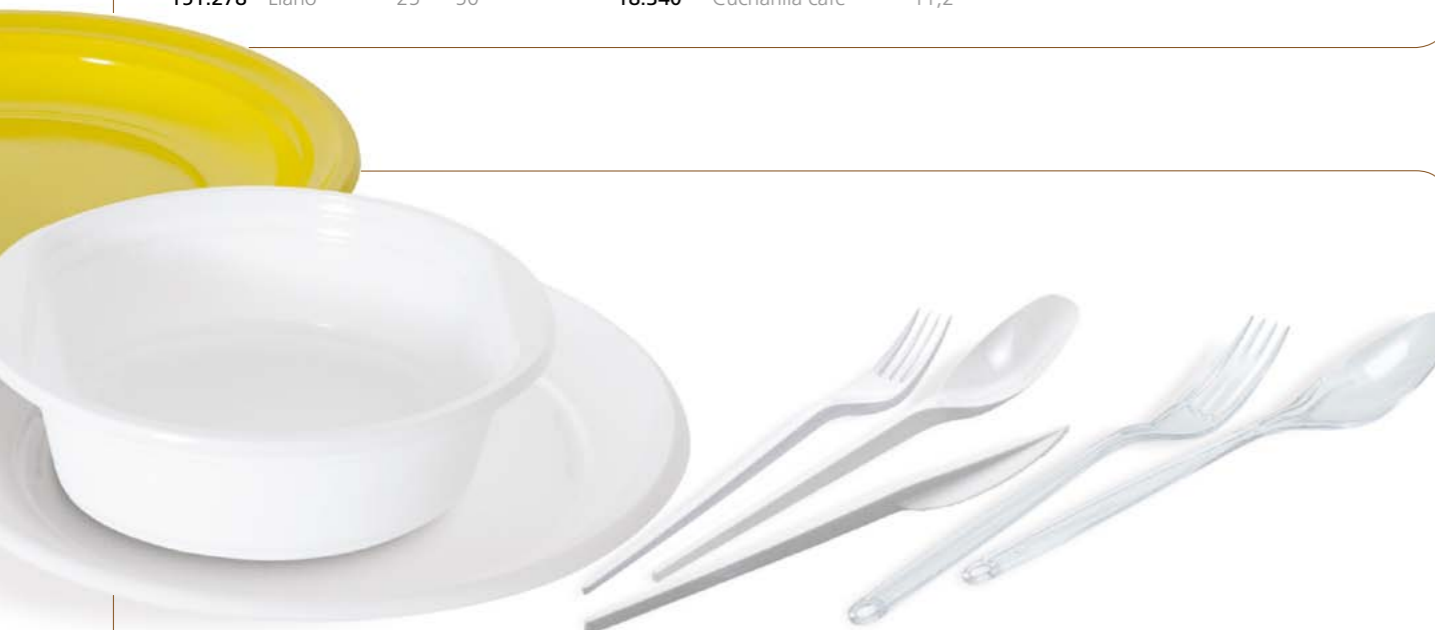

PLATOS BLANCOS PS6

› Diseño octogonal. Poliestireno blanco. Soporta temperaturas de -10°C a +70°C.

Ref.	Modelo	cm	Pack
18.333	Postre	16,5	100
96.867	Llano	20,5	100
151.277	Llano	22	100
190.592	Hondo	22	50
151.278	Llano	25	50

CUBIERTOS PLÁSTICO BLANCO PS6

› Cubiertos de Poliestireno blanco. Bolsas de 100 unidades.

Ref.	Modelo	cm
96.870	Cuchara	16,5
96.872	Tenedor	16,5
96.871	Cuchillo	16,5
151.279	Cucharilla postre	12,5
18.340	Cucharilla café	11,2

CUBIERTOS TRANSPARENTES PS6

› Cubiertos rígidos de Poliestireno transparente. Bolsas de 100 unidades.

Ref.	Modelo	cm
130.647	Cuchara	17,5
130.649	Tenedor	17,8
130.648	Cuchillo	17,8

PLATOS PLÁSTICO

› Blanco (excepto 3 últimas referencias).