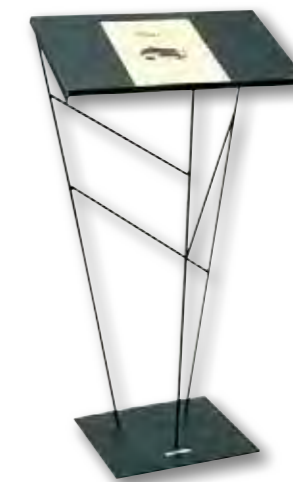

### CUBREMENÚS

Cubre menú para uso en exterior, con cerrojo, frontal de plexiglass. Para fijar a la pared o con un pie a una o doble cara. Iluminación. Hojas fijas con imán.

### ATRIL MADERA

► Madera pino barnizada. Altura 125 cm. Aplique de luz opcional.

Ref	Medidas (cm)
187.373	60 x 45

► **Aplique de luz**

Ref	Descripción
187.291	Cromo plata
187.292	Oro

### ATRIL HIERRO

► Hierro pintado en negro o gris. Altura 110 cm. Aplique de luz opcional.

Ref	Medidas (cm)
187.370	60 x 40

► **Aplique de luz**

Ref	Descripción
187.291	Cromo plata
187.292	Oro