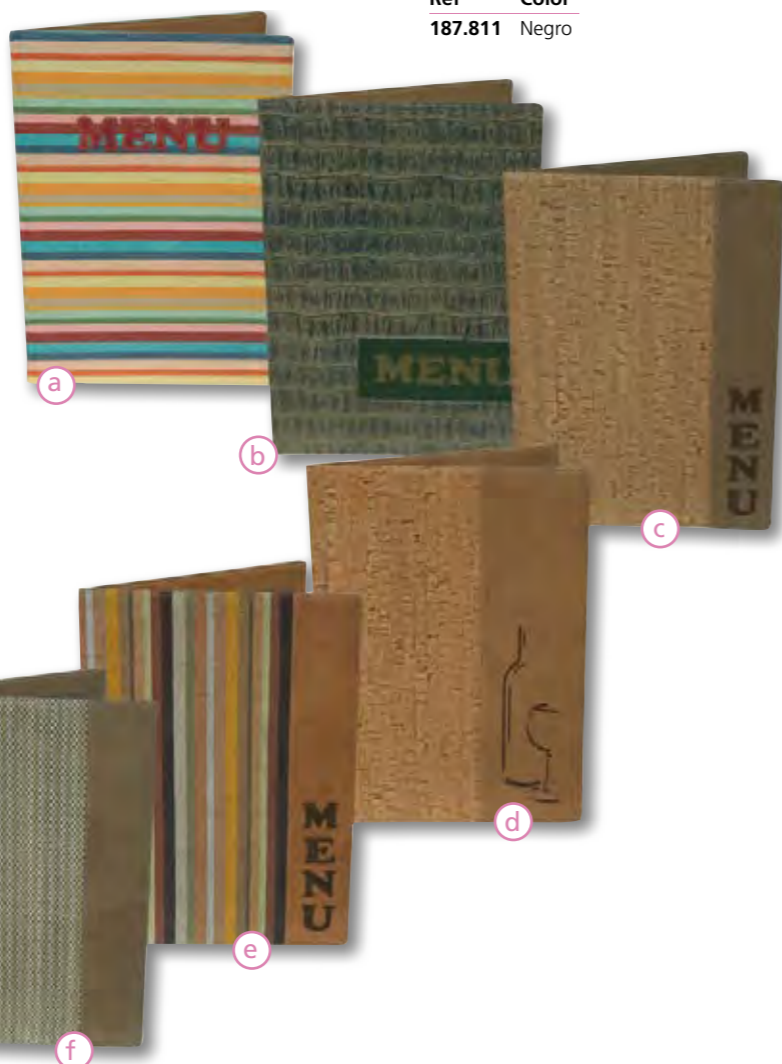

- ▶ CORCHO VINOS. Carta de vinos en A4 de diseño. Capacidad hasta 8 páginas

Ref	Descripción
187.825	Cork Winecard

- ▶ VOGUE. Portamenús A4 de diseño. Capacidad hasta 4 páginas

Ref	Descripción
187.826	Vogue
187.269	Granate

- ▶ DUNAS. Portamenús A4 de diseño. Capacidad hasta 4 páginas

Ref	Descripción
187.830	Dune

CARTAS MENÚ

- ▶ SERIE MIAMI. Tejido de vinilo con protección antimicrobiana, antibacteriana y antimicótico. Alta resistencia al fuego, impermeable, muy resistente a abrasiones y fácil de limpiar con un paño húmedo. Disponible en una completa gama de colores.
- ▶ SERIE ABRIL. Tejido de vinilo con protección antimicrobiana, antibacteriana y antimicótico. Alta resistencia al fuego, impermeable, muy resistente a abrasiones y fácil de limpiar con un paño húmedo. Disponible en colores pistacho, burdeos y azul.
- ▶ SERIE POLIPIEL. Modelo polipiel. Alta calidad. Disponible en los colores marrón, verde, azul, granate, camel y negro.
- ▶ SERIE PUB. Polipiel decorada en tonos camel o burdeos.

SERIE ECONÓMICA

Serie plastificada. Disponible en los colores azul marino, marrón, negro, verde oscuro y granate.

Ref	Descripción	Nº hojas	Medidas (cm)
187.862	Carta Restaurante	8	33,5 x 24,5
187.864	Carta Vinos	8	31,5 x 16,5
187.863	Portabandeja cambio		22 x 13
187.865	Porta Block Notas		19 x 11,5