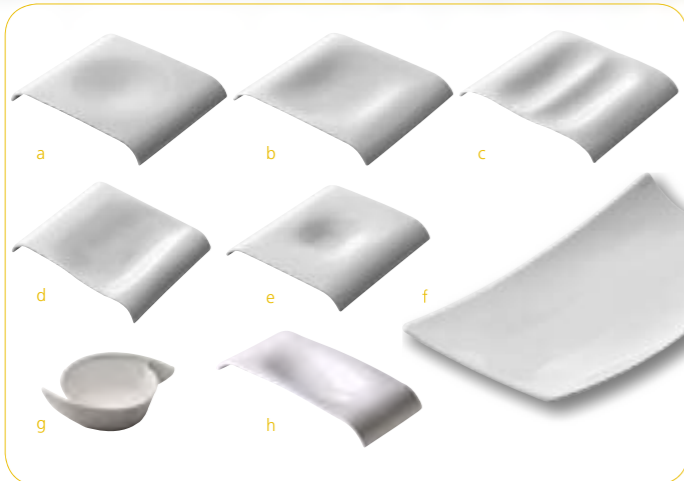

TABULA

► La colección tabula nace con la vocación de ser un conjunto de recipientes contemporáneos, útiles y silenciosos para una cultura de la mesa equilibrada. Formas de contornos silenciosos, como de papel doblado, en cuyos interiores se vuelcan acontecimientos mínimos; lo hondo, lo doble, lo inclinado... ofreciendo todas las posibilidades imaginables para lo seco, lo húmedo, el caldo y la salsa...

Ref	Descripción	Medidas (cm)
166.692	a Plato llano	28 x 24
166.693	b Plato hondo	28 x 24
166.694	c Plato doble	28 x 24
166.695	d Plato inclinado	28 x 24
166.696	e Plato medio hondo	24 x 22
166.697	f Fuente aperitivos	24 x 12
166.698	g Bol	50 cl
166.699	h Fuente aperitivos Honda	28 x 12

LINNEO

► Grabados en la materia dura, surcos, arrugas o estrías se persiguen o se subrayan, en tanto que alineados sobre las generatrices, los salientes, las espinas, las ondulaciones, se escalonan, se corresponden de tanto en tanto, dividiendo las rampas a intervalos regulares. La alternancia de esos adornos ilustra, más que interrumpe, la continuidad de la versión general de la forma. Enriquece, sin alterarlo, el motivo fundamental de la hélice en forma de espiral.

Ref	Descripción	Medidas (cm)
106.016	a Plato solar llano	32 x 22
106.017	b Plato solar hondo	32 x 22
106.018	c Plato solar máximo	34 x 24
166.705	a Plato solar llano	22 x 22
166.706	b Plato solar hondo	22 x 22
166.707	a Plato solar mini	11 x 11
106.019	d Plato lunar llano	Ø 31,5
106.020	e Plato lunar hondo concavo	Ø 27
106.021	f Plato lunar hondo	Ø 27
166.708	g Plato lunar aperitivos	Ø 20
106.022	h Plato eclipse grande	Ø 28
106.023	i Plato eclipse pequeño	Ø 28
106.024	j Plato pan elíptico	13 x 11,5
106.025	k Taza expresso	8 cl
106.026	l Plato expresso	13
106.027	m Taza té	18 cl
106.028	n Plato té	16
106.029	ñ Jarra pequeña	9 cl
106.030	o Jarra media	11,5 cl
106.031	p Bol	50 cl
106.032	q Bol duo	63 cl
106.033	r Contenedor de espumas	15 cl
106.034	s Especiero	2,5 cl
106.035	t Salero	
106.036	u Azucarero	14 cl
106.037	v Florero	