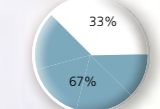

PANTALÓN 8712

►Pantalón cocina Chef, listas negras.
Ref Descripción
26.233 Todo goma. Tallas 36 a 54