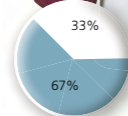

AMERICANA 636

►Cierre lateral. Manga corta
Ref Descripción
114.974 Americana

AMERICANA 630

►Cierre lateral. Manga corta
Ref Descripción
114.972 Americana

- Burdeos
- Gris claro
- Azulina

P. Poliéster
 A. Algodón
 Pol. Poliamida
 El. Elastano
 L. Lana virgen
 Ly. Lycra