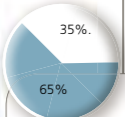

DELANTAL 7602

►Francés. Sarga color. Talla única.

Ref Descripción

- 93.904** Color
- 26.444** Blanco

- Blanco
- Negro
- Verde

DELANTAL 7616

►Camarero somelier listas. 3 bolsillos.

Ref Descripción

- 93.917** Delantal somelier.

- Rojo
- Azulina
- Negro
- Marino
- Gris
- Verde
- Granate

DELANTAL 7612 LISO

►Camarero color liso. Bolsillo central. Sarga texturada.

Ref Descripción

- 26.451** Delantal camarero.