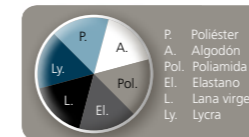

DELANTAL CHALECO

►Cuerpo 100% poliéster . Peto 35% Fibrana 65% Pol. Azul, verde y granate.

Ref Descripción

- **93.914** Delantal chaleco

PAÑOS COCINA

►100% Algodón

Ref.	Descripción	Tamaño
67.960	Retor extra blanco	55 x 55
67.959	Tibidabo azul	55 x 55
67.958	Estelar	58 x 58
67.957	Santurce	60 x 60
20.504	Paño rejilla blanco, pack 12 un.	50 x 50