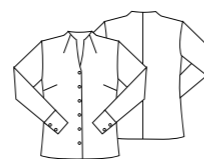

**CHALECO SEÑORA**

► Gran escote en V. Ribete acanalado en cuello, sisas y bajo.

**Ref. Mod.**  
**162.714 9**

- C 30 Verde oliva
- C 17 Azul azafata
- C 138 Cuarzo
- C 119 Azul Navy
- C 24 Chocolate
- C 0 Negro
- C 25 Gris marengo
- C 266 Caldera

**CAMISA CHIMENEA**

► Manga larga. Puño con doble botón. Cuello chimenea.

**Ref. Mod.**  
**162.696 789**

- C 0 Negro
- C 1 Blanco

**CAMISAS CUELLO MAO**

► Cuello Mao para señora.

Ref	Mod.	Mango/color
162.683	722	Manga Larga. Color blanco
162.685	723	Manga Larga. Colores
162.684	7.220	Manga corta. Color blanco
162.686	7.230	Manga corta. Colores

► Cuello Mao para Caballero.

Ref	Mod.	Mango/color
115.119	222	Manga Larga. Color blanco
115.120	223	Manga Larga. Colores
115.121	2.220	Manga corta. Color blanco
115.122	2.230	Manga corta. Colores

- C 0 Negro
- C 1 Blanco
- C 23 Crudo
- C 24 Chocolate
- C 30 Verde oliva
- C 39 Mostaza
- C 40 Burdeos
- C 85 Azulón
- C 266 Caldera
- C 287 Malva

**CHALECO DE SEÑORA**

► Gran escote redondo. Ribete acanalado en cuello, sisas y bajo de la prenda. Hombros y espalda acanalados.

**Ref. Mod.**  
**162.557 17**

- C 30 Verde oliva
- C 17 Azul azafata
- C 138 Cuarzo
- C 119 Azul Navy
- C 24 Chocolate
- C 0 Negro
- C 25 Gris marengo
- C 266 Caldera