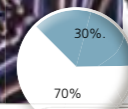

CHALECO SEÑORA

► Gran escote en V. Ribete acanalado en cuello, sisas y bajo.

Ref. Mod.
162.714 9

- C 30 Verde oliva
- C 17 Azul azafata
- C 138 Cuarzo
- C 119 Azul Navy
- C 24 Chocolate
- C 0 Negro
- C 25 Gris marengo
- C 266 Caldera

CAMISA CHIMENEA

► Manga larga. Puño con doble botón. Cuello chimenea.

Ref. Mod.
162.696 789

- C 0 Negro
- C 1 Blanco

CAMISAS CUELLO MAO

► Cuello Mao para señora.

Ref	Mod.	Mango/color
162.683	722	Manga Larga. Color blanco
162.685	723	Manga Larga. Colores
162.684	7.220	Manga corta. Color blanco
162.686	7.230	Manga corta. Colores

► Cuello Mao para Caballero.

Ref	Mod.	Mango/color
115.119	222	Manga Larga. Color blanco
115.120	223	Manga Larga. Colores
115.121	2.220	Manga corta. Color blanco
115.122	2.230	Manga corta. Colores

- C 0 Negro
- C 1 Blanco
- C 23 Crudo
- C 24 Chocolate
- C 30 Verde oliva
- C 39 Mostaza
- C 40 Burdeos
- C 85 Azulón
- C 266 Caldera
- C 287 Malva

CAMISAS

► Para caballero

Ref	Mod.	Mango/color
162.589	365	Manga Larga. Color blanco
162.600	366	Manga Larga. Colores
162.599	3.650	Manga corta. Color blanco
162.601	3.660	Manga corta. Colores

► Para señora

Ref	Mod.	Mango/color
115.115	386	Manga Larga. Color blanco
115.116	387	Manga Larga. Colores
115.117	3.660	Manga corta. Color blanco
115.118	3.870	Manga corta. Colores

PARA ELLA

► Chaqueta señora manga larga. 5 botones nacarados a tono con la prenda.

Ref. Mod.
162.614 4.035

► Top señora con gran escote redondo. Ribete contrastado en blanco en cuello y sisas.

Ref. Mod.
162.613 4.030

- C 0 Negro
- C 17 Azul azafata
- C 84 Lima
- C 268 Rosa
- C 287 Malva
- C 410 Naranja

CHALECO DE SEÑORA

► Gran escote redondo. Ribete acanalado en cuello, sisas y bajo de la prenda. Hombros y espalda acanalados.

Ref. Mod.
162.557 17