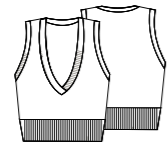

**CHALECO SEÑORA**

► Gran escote en V. Ribete acanalado en cuello, sisas y bajo.

**Ref. Mod.**  
**162.714 9**

- C 30 Verde oliva
- C 17 Azul azafata
- C 138 Cuarzo
- C 119 Azul Navy
- C 24 Chocolate
- C 0 Negro
- C 25 Gris marengo
- C 266 Caldera

**CAMISA CHIMENEA**

► Manga larga. Puño con doble botón. Cuello chimenea.

**Ref. Mod.**  
**162.696 789**

- C 0 Negro
- C 1 Blanco

**CAMISAS CUELLO MAO**

► Cuello Mao para señora.

Ref	Mod.	Mango/color
162.683	722	Manga Larga. Color blanco
162.685	723	Manga Larga. Colores
162.684	7.220	Manga corta. Color blanco
162.686	7.230	Manga corta. Colores

► Cuello Mao para Caballero.

Ref	Mod.	Mango/color
115.119	222	Manga Larga. Color blanco
115.120	223	Manga Larga. Colores
115.121	2.220	Manga corta. Color blanco
115.122	2.230	Manga corta. Colores

- C 0 Negro
- C 1 Blanco
- C 23 Crudo
- C 24 Chocolate
- C 30 Verde oliva
- C 39 Mostaza
- C 40 Burdeos
- C 85 Azulón
- C 266 Caldera
- C 287 Malva