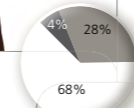

**CHALECO SEÑORA**

► Gran escote en V. Ribete acanalado en cuello, sisas y bajo.

**Ref. Mod.**  
**162.714 9**

- C 30 Verde oliva
- C 17 Azul azafata
- C 138 Cuarzo
- C 119 Azul Navy
- C 24 Chocolate
- C 0 Negro
- C 25 Gris marengo
- C 266 Caldera

**CAMISA CHIMENEA**

► Manga larga. Puño con doble botón. Cuello chimenea.

**Ref. Mod.**  
**162.696 789**

- C 0 Negro
- C 1 Blanco

**CAMISAS CUELLO MAO**

► Cuello Mao para señora.

Ref	Mod.	Mango/color
162.683	722	Manga Larga. Color blanco
162.685	723	Manga Larga. Colores
162.684	7.220	Manga corta. Color blanco
162.686	7.230	Manga corta. Colores

► Cuello Mao para Caballero.

Ref	Mod.	Mango/color
115.119	222	Manga Larga. Color blanco
115.120	223	Manga Larga. Colores
115.121	2.220	Manga corta. Color blanco
115.122	2.230	Manga corta. Colores

- C 0 Negro
- C 1 Blanco
- C 23 Crudo
- C 24 Chocolate
- C 30 Verde oliva
- C 39 Mostaza
- C 40 Burdeos
- C 85 Azulón
- C 266 Caldera
- C 287 Malva