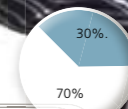

CHALECO SEÑORA

► Gran escote en V. Ribete acanalado en cuello, sisas y bajo.

Ref. Mod.
162.714 9

- C 30 Verde oliva
- C 17 Azul azafata
- C 138 Cuarzo
- C 119 Azul Navy
- C 24 Chocolate
- C 0 Negro
- C 25 Gris marengo
- C 266 Caldera

CAMISA CHIMENEA

► Manga larga. Puño con doble botón. Cuello chimenea.

Ref. Mod.
162.696 789

- C 0 Negro
- C 1 Blanco

CAMISAS CUELLO MAO

► Cuello Mao para señora.

Ref	Mod.	Mango/color
162.683	722	Manga Larga. Color blanco
162.685	723	Manga Larga. Colores
162.684	7.220	Manga corta. Color blanco
162.686	7.230	Manga corta. Colores

► Cuello Mao para Caballero.

Ref	Mod.	Mango/color
115.119	222	Manga Larga. Color blanco
115.120	223	Manga Larga. Colores
115.121	2.220	Manga corta. Color blanco
115.122	2.230	Manga corta. Colores

- C 0 Negro
- C 1 Blanco
- C 23 Crudo
- C 24 Chocolate
- C 30 Verde oliva
- C 39 Mostaza
- C 40 Burdeos
- C 85 Azulón
- C 266 Caldera
- C 287 Malva

CAMISAS

► Para caballero

Ref	Mod.	Mango/color
162.589	365	Manga Larga. Color blanco
162.600	366	Manga Larga. Colores
162.599	3.650	Manga corta. Color blanco
162.601	3.660	Manga corta. Colores

► Para señora

Ref	Mod.	Mango/color
115.115	386	Manga Larga. Color blanco
115.116	387	Manga Larga. Colores
115.117	3.660	Manga corta. Color blanco
115.118	3.870	Manga corta. Colores

PARA ELLA

► Chaqueta señora manga larga. 5 botones nacarados a tono con la prenda.

Ref. Mod.
162.614 4.035

► Top señora con gran escote redondo. Ribete contrastado en blanco en cuello y sisas.

Ref. Mod.
162.613 4.030

- C 0 Negro
- C 17 Azul azafata
- C 84 Lima
- C 268 Rosa
- C 287 Malva
- C 410 Naranja

CHALECO DE SEÑORA

► Gran escote redondo. Ribete acanalado en cuello, sisas y bajo de la prenda. Hombros y espalda acanalados.

Ref. Mod.
162.557 17