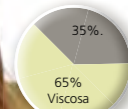

**CAMISA CHIMENEA**

► Manga larga. Puño con doble botón. Cuello chimenea.

**Ref. Mod.**  
**162.696 789**

- C 0 Negro
- C 1 Blanco

**CAMISAS CUELLO MAO**

► Cuello Mao para señora.

Ref	Mod.	Mango/color
162.683	722	Manga Larga. Color blanco
162.685	723	Manga Larga. Colores
162.684	7.220	Manga corta. Color blanco
162.686	7.230	Manga corta. Colores

► Cuello Mao para Caballero.

Ref	Mod.	Mango/color
115.119	222	Manga Larga. Color blanco
115.120	223	Manga Larga. Colores
115.121	2.220	Manga corta. Color blanco
115.122	2.230	Manga corta. Colores

- C 0 Negro
- C 1 Blanco
- C 23 Crudo
- C 24 Chocolate
- C 30 Verde oliva
- C 39 Mostaza
- C 40 Burdeos
- C 85 Azulón
- C 266 Caldera
- C 287 Malva

**CAMISAS**

► Para caballero

Ref	Mod.	Mango/color
162.589	365	Manga Larga. Color blanco
162.600	366	Manga Larga. Colores
162.599	3.650	Manga corta. Color blanco
162.601	3.660	Manga corta. Colores

► Para señora

Ref	Mod.	Mango/color
115.115	386	Manga Larga. Color blanco
115.116	387	Manga Larga. Colores
115.117	3.660	Manga corta. Color blanco
115.118	3.870	Manga corta. Colores

**PARA ELLA**

► Chaqueta señora manga larga. 5 botones nacarados a tono con la prenda.