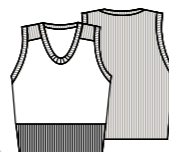

Ref	Mod.	Mango/color
115.115	386	Manga Larga. Color blanco
115.116	387	Manga Larga. Colores
115.117	3.660	Manga corta. Color blanco
115.118	3.870	Manga corta. Colores

**PARA ELLA**

► Chaqueta señora manga larga. 5 botones nacarados a tono con la prenda.

**Ref. Mod.**  
**162.614 4.035**

► Top señora con gran escote redondo. Ribete contrastado en blanco en cuello y sisas.

**Ref. Mod.**  
**162.613 4.030**

- C 0 Negro
- C 17 Azul azafata
- C 84 Lima
- C 268 Rosa
- C 287 Malva
- C 410 Naranja

**CHALECO DE SEÑORA**

► Gran escote redondo. Ribete acanalado en cuello, sisas y bajo de la prenda. Hombros y espalda acanalados.

**Ref. Mod.**  
**162.557 17**

- C 30 Verde oliva
- C 17 Azul azafata
- C 138 Cuarzo
- C 119 Azul Navy
- C 24 Chocolate
- C 0 Negro
- C 25 Gris marengo
- C 266 Caldera