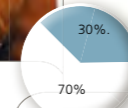

**CAMISA CHIMENEA**

► Manga larga. Puño con doble botón. Cuello chimenea.

**Ref. Mod.**  
**162.696 789**

- C 0 Negro
- C 1 Blanco

**CAMISAS CUELLO MAO**

► Cuello Mao para señora.

Ref	Mod.	Mango/color
162.683	722	Manga Larga. Color blanco
162.685	723	Manga Larga. Colores
162.684	7.220	Manga corta. Color blanco
162.686	7.230	Manga corta. Colores