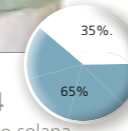

BLUSÓN 4124

►Manga corta, cuello solapa. Mil rayas. 3 bolsillos. Azul, Verde y Rosa.

Ref	Descripción
26.152	Blusón