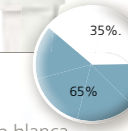

KIMONO

►Manga corta. Sarga blanca. Color blanco

Ref	Descripción
26.157	Kimono
26.456	Par de manguitos popelín