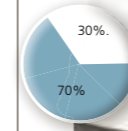

CASACA SEÑORA

►Manga corta. Fuelles contrastados en bolso y espalda. Cuello oficial.

Ref	Mod.
162.523	1.153

- C 023 Crudo + chocolate
- C 030 Verde oliva + chocolate
- C 040 Burdeos + crudo
- C 266 Caldera + chocolate
- C 287 Malva + marino

CASACA SEÑORA

►Cuello tulipán. Botones fantasía y detalles en color

Ref	Mod.
162.519	1.117

- C 215 Blanco + pistacho
- C 216 Blanco + lila
- C 217 Blanco + aguamarina

CASACAS

►Casacas Unisex. Cuello en V.

Ref	Mod.
162.526	1.184

- C 1 Blanco
- C 40 Burdeos
- C 153 Aguamarina
- C 286 Lila
- C 285 Azulón
- C 284 Pistacho

CASACA SEÑORA

►Casaca bicolor de manga corta. Botonadura oculta.

Ref	Mod.
162.518	1.115

- C23 Crudo+Chocolate
- C 84 Lima+Verde kaki
- C 287 Malva claro+Lila
- C 005 Gris claro+Gris obs.

CHAQUETILLA 8048

►Chaquetilla entallada sin cuello con cremallera y pespunte de bolsillo en contraste. Manga corta. Largo 73 cm

CHAQUETILLA 8066

►Chaquetilla cuello mao y pespunte en contraste. Sin mangas. Largo 68 cm.

Ref	Descripción
162.996	Blanco. 67% Pol. 33% Alg.
162.997	Negro. 100% Poliéster

CHAQUETILLA 8069

►Chaquetilla cuello mao y escote con cremallera. Sin mangas. Largo 73 cm.

Ref	Descripción
162.998	Blanco. 67% Pol. 33% Alg.
162.999	Negro. 100% Poliéster

BLUSÓN 4608 Y 4105

►4608: Manga corta japonesa. Escote redondo, Tapeta bolsillo blanca. Lista Kodak. Verde, Celeste, Lila, Azulina, Roja y Amarilla

Ref	Descripción
93.827	Blusón

BLUSÓN 4124

►Manga corta, cuello solapa. Mil rayas. 3 bolsillos. Azul, Verde y Rosa.

Ref	Descripción
26.152	Blusón

UNIFORME

►Abrochado espalda, manga corta. Cuello y puños bordados. Cuadritos

Ref	Descripción
26.095	Uniforme
26.122	Delantal sin peto
26.405	Diadema recta puntilla
26.402	Par de guantes blancos algodón

GUARDAPOLVO