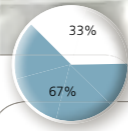

CASACA SEÑORA

►Manga corta. Fuelles contrastados en bolso y espalda. Cuello oficial.

Ref	Mod.
162.523	1.153

- C 023 Crudo + chocolate
- C 030 Verde oliva + chocolate
- C 040 Burdeos + crudo
- C 266 Caldera + chocolate
- C 287 Malva + marino

CASACA SEÑORA

►Cuello tulipán. Botones fantasía y detalles en color

Ref	Mod.
162.519	1.117

- C 215 Blanco + pistacho
- C 216 Blanco + lila
- C 217 Blanco + aguamarina

CASACAS

►Casacas Unisex. Cuello en V.

Ref	Mod.
162.526	1.184

- C 1 Blanco
- C 40 Burdeos
- C 153 Aguamarina
- C 286 Lila
- C 285 Azulón
- C 284 Pistacho

CASACA SEÑORA

►Casaca bicolor de manga corta. Botonadura oculta.

Ref	Mod.
162.518	1.115

- C23 Crudo+Chocolate
- C 84 Lima+Verde kaki
- C 287 Malva claro+Lila
- C 005 Gris claro+Gris obs.

CHAQUETILLA 8048

►Chaquetilla entallada sin cuello con cremallera y pespunte de bolsillo en contraste. Manga corta. Largo 73 cm

CHAQUETILLA 8066

►Chaquetilla cuello mao y pespunte en contraste. Sin mangas. Largo 68 cm.

Ref	Descripción
162.996	Blanco. 67% Pol. 33% Alg.
162.997	Negro. 100% Poliéster

CHAQUETILLA 8069

►Chaquetilla cuello mao y escote con cremallera. Sin mangas. Largo 73 cm.

Ref	Descripción
162.998	Blanco. 67% Pol. 33% Alg.
162.999	Negro. 100% Poliéster

BLUSÓN 4608 Y 4105

►4608: Manga corta japonesa. Escote redondo, Tapeta bolsillo blanca. Lista Kodak. Verde, Celeste, Lila, Azulina, Roja y Amarilla

Ref	Descripción
93.827	Blusón

BLUSÓN 4124

►Manga corta, cuello solapa. Mil rayas. 3 bolsillos. Azul, Verde y Rosa.

Ref	Descripción
26.152	Blusón

UNIFORME

►Abrochado espalda, manga corta. Cuello y puños bordados. Cuadritos

Ref	Descripción
26.095	Uniforme
26.122	Delantal sin peto
26.405	Diadema recta puntilla
26.402	Par de guantes blancos algodón

GUARDAPOLVO