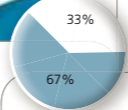

- C 023 Crudo + chocolate
- C 030 Verde oliva + chocolate
- C 040 Burdeos + crudo
- C 266 Caldera + chocolate
- C 287 Malva + marino