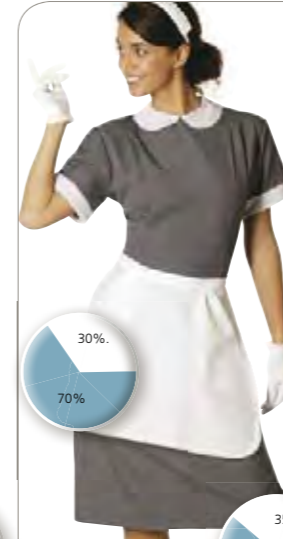

UNIFORME

►Abrochado espalda, manga corta. Cuello y puños bordados. Cuadritos

Ref	Descripción
26.095	Uniforme
26.122	Delantal sin peto
26.405	Diadema recta puntilla
26.402	Par de guantes blancos algodón