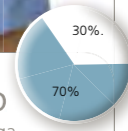

UNIFORME

►Abrochado espalda, manga corta. Cuello y puños bordados. Cuadritos

Ref	Descripción
26.095	Uniforme
26.122	Delantal sin peto
26.405	Diadema recta puntilla
26.402	Par de guantes blancos algodón

GUARDAPOLVO

►Manga japonesa. Sarga lisa. Combinado con listas estampadas. Azul y Granate

Ref	Descripción
26.159	Guardapolvo