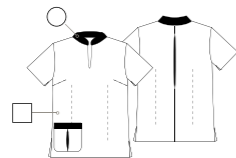

- C 023 Crudo + chocolate
- C 030 Verde oliva + chocolate
- C 040 Burdeos + crudo
- C 266 Caldera + chocolate
- C 287 Malva + marino