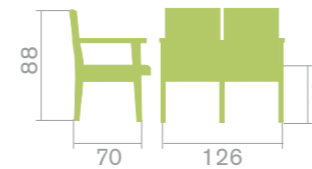

Bancada ALCIRA

Madera de haya de primera calidad. Respaldos anatómicos. El diseño de los reposabrazos ofrece facilidad y solidez en los movimientos sentarse-levantarse. Disponible en 2 y 3 plazas.

Armazón
Madera de haya. Colores a elegir, acabados poliuretanos.
Asiento y respaldo
Tapicería vinílica, skays o microfibras.

- Referencias y especificaciones: [pág. 234](#)