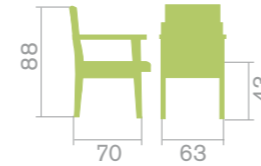

Mesa **MÁLAGA**.
60 x 60. Haya.
Ref.: **193.708**