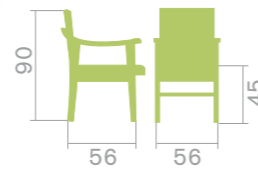

Butaca URBASA

Madera de haya de primera calidad, con cantos y bordes redondeados. Respaldo ergonómico.

Armazón
Madera de haya. Colores a elegir, acabados poliuretanos
Asiento y respaldo
Tapicería vinílica, skays o microfibras.

- Referencias y especificaciones: [pág. 237](#)

Butaca **URBASA**.
Ref.: **193.691**