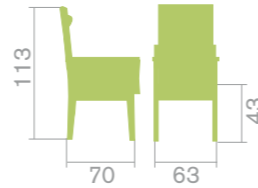

Butaca relax ELCHE

Madera de haya de primera calidad. Respaldos anatómicos. El diseño de los reposabrazos ofrecen facilidad y solidez en los movimientos sentarse-levantarse. Dos posibilidades: fijo y reclinable en 4 posiciones.

Armazón
Madera de haya.
Asiento y respaldo
Tapizados según muestrario.

- Referencias y especificaciones: [pág. 235](#)