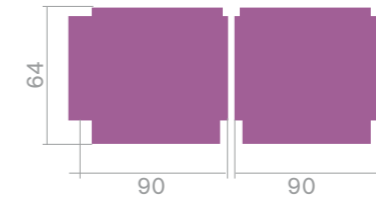

(resol grupo)

• **ESTA LÍNEA DE PRODUCTO** presentan sillas, butacas y sillones en una amplia variedad de materiales como madera, aluminio, polipropileno, etc. Además de diseño propio, Resol se enriquece con aportaciones de prestigiosos diseñadores.

Sofá y mesa auxiliar

COLIN

Sofá esquina, sofá individual, reposapiés y mesa auxiliar.

Armazón

Estructura de aluminio.

Asiento y respaldo

Ratán sintético. Trenzado de PE plano de 1,4 mm de grosor y color chocolate. Cojín desenfundable con cremallera en poliéster de color crema.

• Referencias y especificaciones: pág. 228