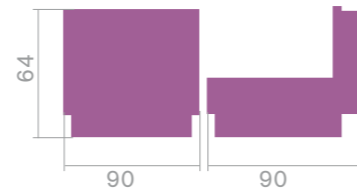

(resol grupo)

• **ESTA LÍNEA DE PRODUCTO** presentan sillas, butacas y sillones en una amplia variedad de materiales como madera, aluminio, polipropileno, etc. Además de diseño propio, Resol se enriquece con aportaciones de prestigiosos diseñadores.