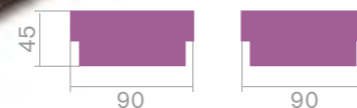

Sofá **COLIN**.
Ref.: 194.527

Sofá esquina **COLIN**.
Ref.: 194.526

Sofá y mesa auxiliar

COLIN

Sofá esquina, sofá individual, reposapiés y mesa auxiliar.

Armazón

Estructura de aluminio.

Asiento y respaldo

Ratán sintético. Trenzado de PE plano de 1,4 mm de grosor y color chocolate. Cojín desenfundable con cremallera en poliéster de color crema.

• Referencias y especificaciones: pág. 228

Mesa auxiliar **COLIN**.
Ref.: 194.529