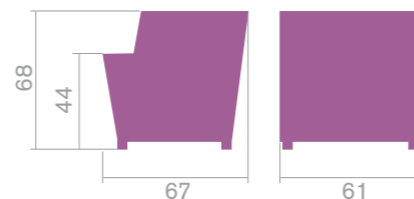

Butaca AS

Cuatro tipos de patas diferentes.
Opción de remates de madera o metálicos en cromo.

Armazón

Madera.

Asiento y respaldo

Tapizado. La costura será en función de la tapicería.

- Referencias y especificaciones: **pág. 188**