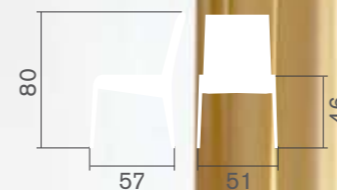

### Asiento y respaldo

Tapizados. Con copete.

- Referencias y especificaciones: **pág. 189**

Sofá **GALA** con copete.  
Ref.: **192.859**  
Brazos tapizados.  
Ref.: **193.219**

(capdell SILLALA)

Silla baja