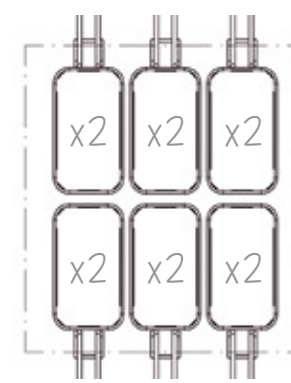

CUOCIPASTA COMPLETO

6 SETTORI

ingombro / size cm 72x38,3x33h
Cod. 3390Q406

Euro 399,00

Set composto da:

1 pentola, 1 coperchio, 6 settori corti

Pasta pot:

1 pot, 1 lid, 6 short section colanders

Cuiseur de pâtes:

1 marmite, 1 couvercle, 6 Secteur cuit-pâtes court

Nudelkocher:

1 Suppentopf, 1 Deckel, 6 Nudelsiebeinsatz kurz

Cuece-pasta:

1 Olla, 1 Tapa, 6 Sector colador bajo

PENTOLA QUADRATA
cm 38,3x35,4x23,7h
Lt 22

Cod. 3390Q334

Euro 110,00

Pot

Marmite

Suppentopf

Olla

SETTORE GRANDE
cm 30x14x18h
Lt 6,6

Num. People: 6