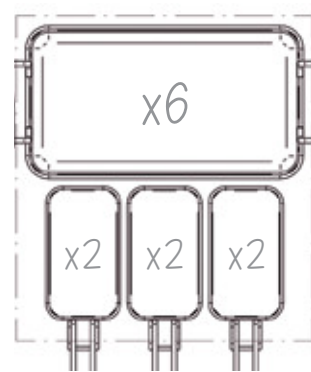

ingombro / size cm 72x38,3x33h
Cod. 3390Q404

Euro 359,00

Set composto da:

1 pentola, 1 coperchio, 1 settore lungo, 3 settori corti

Pasta pot:

1 pot, 1 lid, 1 long section colander, 3 short section colanders

CUOCIPASTA COMPLETO

6 SETTORI

ingombro / size cm 72x38,3x33h
Cod. 3390Q406

Euro 399,00

Set composto da:

1 pentola, 1 coperchio, 6 settori corti

Pasta pot:

1 pot, 1 lid, 6 short section colanders