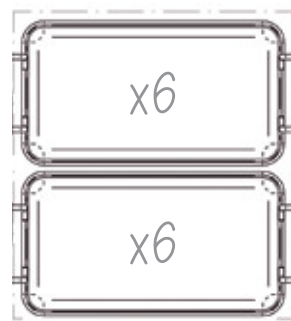

CUOCIPASTA COMPLETO

2 SETTORI

ingombro / size cm 72x38,3x33h
Cod. 3390Q402

Euro 319,00

Set composto da:

1 pentola, 1 coperchio, 2 settore lunghi

Pasta pot:

1 pot, 1 lid, 2 long section colanders

Cuiseur de pâtes:

1 marmite, 1 couvercle, 2 Secteur cuit-pâtes long,

Nudelkocher:

1 Suppentopf, 1 Deckel, 2 Nudelsiebeinsatz lang,

Cuece-pasta:

1 Olla, 1 Tapa, 2 Sector colador alto