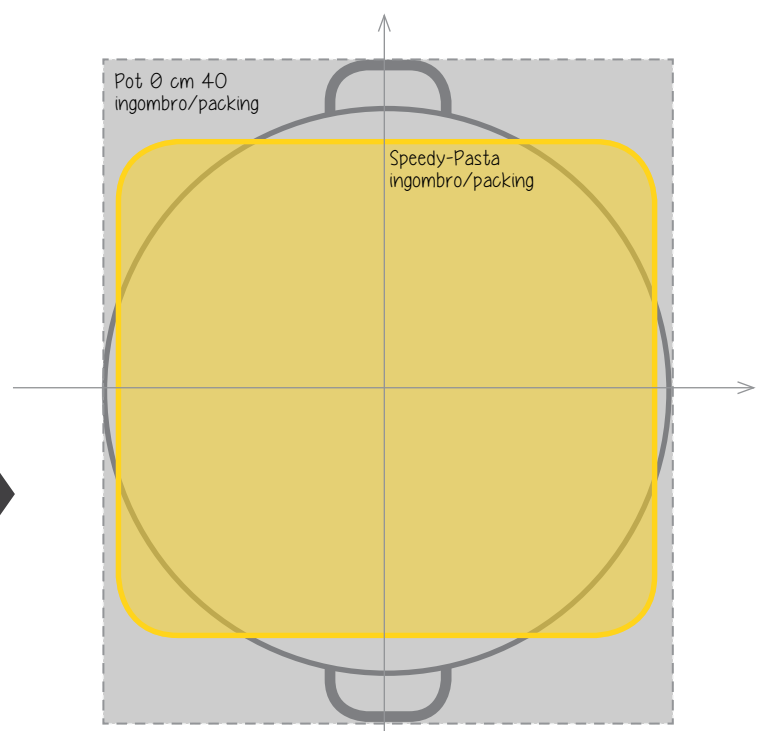

SALVA IL 50% DI SPAZIO NELLA TUA CUCINA
SAVE UP 50% OF SPACE IN YOUR KITCHEN
Il grafico mostra lo spazio recuperato grazie alla forma rettangolare di Speedy-Pasta.
The drawing shows the space you can save thanks to the rectangular shape of Speedy-Pasta.

- Speedy-Pasta cm 38,3x35,4 ingombro/packing
- Pentola/pot Ø cm 40 ingombro/packing

MANICI ERGONOMICI
ERGONOMIC HANDLES

DESIGN COMPATTO
COMPACT DESIGN

COTTURA VELOCE
FAST COOKING

SET COMPONIBILE A SCELTA
MODULAR SET