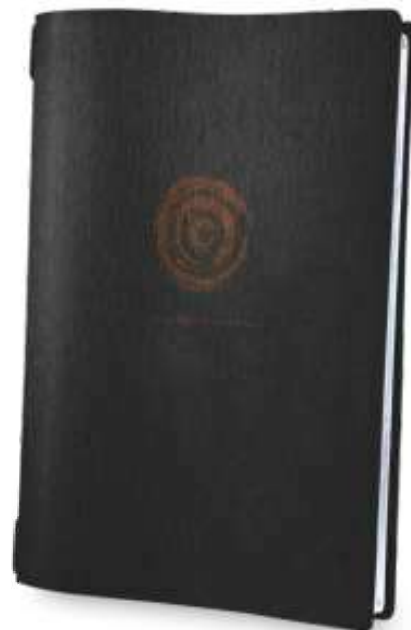

CUSTOM ETNO

SCRITTA MENU

f.to A4
cod. COA43P5M

f.to 4RE
cod. CO4R3P5M

f.to GOLFO
cod. COGO3P5M

SCRITTA VINI

f.to A4
cod. COA43P5V

f.to 4RE
cod. CO4R3P5V

f.to GOLFO
cod. COGO3P5V

SCRITTA MENU

f.to A4
cod. COA43P1M

f.to 4RE
cod. CO4R3P1M

f.to GOLFO
cod. COGO3P1M

SCRITTA VINI

f.to A4
cod. COA43P1V

f.to 4RE
cod. CO4R3P1V

f.to GOLFO
cod. COGO3P1V

SCRITTA MENU

f.to A4
cod. COA43P7M

f.to 4RE
cod. CO4R3P7M

f.to GOLFO
cod. COGO3P7M

SCRITTA VINI

f.to A4
cod. COA43P7V

f.to 4RE
cod. CO4R3P7V

f.to GOLFO
cod. COGO3P7V

SCRITTA MENU

f.to A4
cod. COA43P8M

f.to 4RE
cod. CO4R3P8M

f.to GOLFO
cod. COGO3P8M

SCRITTA VINI

f.to A4
cod. COA43P8V

f.to 4RE
cod. CO4R3P8V

f.to GOLFO
cod. COGO3P8V

interni:
2 BUSTE
+ELASTICO NERO
max 8 buste
copertina con elastico

+
due buste

formati:

A4
€ 13,90
cm 23,2x31,8

4RE
€ 12,50
cm 17,3x31,8

GOLFO
€ 11,50
cm 16,5x23,1