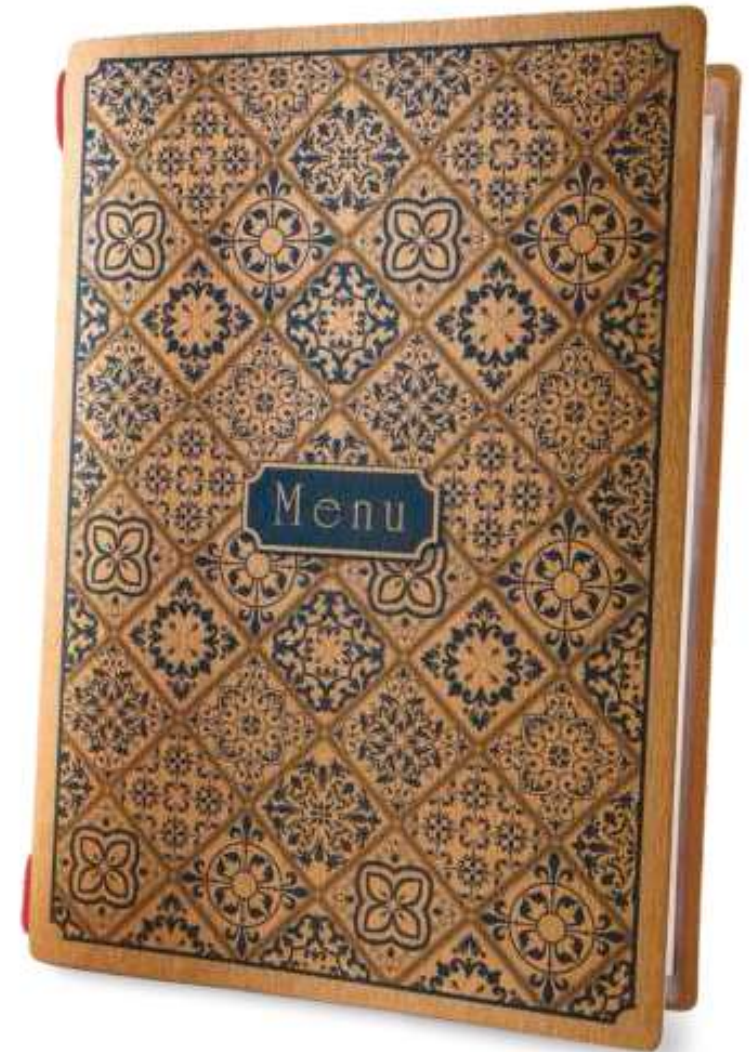

COME LE ETICHETTE DEI JEANS

DAG Style reinventa il materiale utilizzato per le etichette dei jeans nella collezione di eco-menu "CUSTOM". La fibra di cellulosa utilizzata per la copertina è facilmente lavabile e possiede caratteristiche di elevata resistenza per un porta menu ecologico, alla moda e dal peso contenuto.

Il design ottimizzato per i formati carta più comuni e la semplicità nell'aggiunta o sostituzione delle buste interne, permette di avere un porta menu funzionale nel rispetto dell'ambiente.

- **Indicato per un utilizzo poco intenso.**
- **Copertina morbida, peso contenuto, texture materica.**

CARATTERISTICHE TECNICHE (da 0 a 100)

Lavabilità	79 (lavabile con acqua e sapone neutro).
Antimacchia	20 (bassa resistenza alle macchie).
Resistenza meccanica	50 (resistente allo strappo, ma non al taglio).
Resistenza alla luce	80 (resistenza media ai raggi solari).
Sostenibilità	98 (copertina in materiale 100% ecologico buste interne riciclabili).

FIBRA DI CELLULOSA

Costituita da una miscela di materie prime derivanti da processi produttivi secondari dell'industria cartaria (cellulosa vergine, fibre secondarie, lattici sintetici e naturali). Tutta la cellulosa vergine utilizzata proviene da aziende con **certificazione FSC** (Forest Stewardship Council).