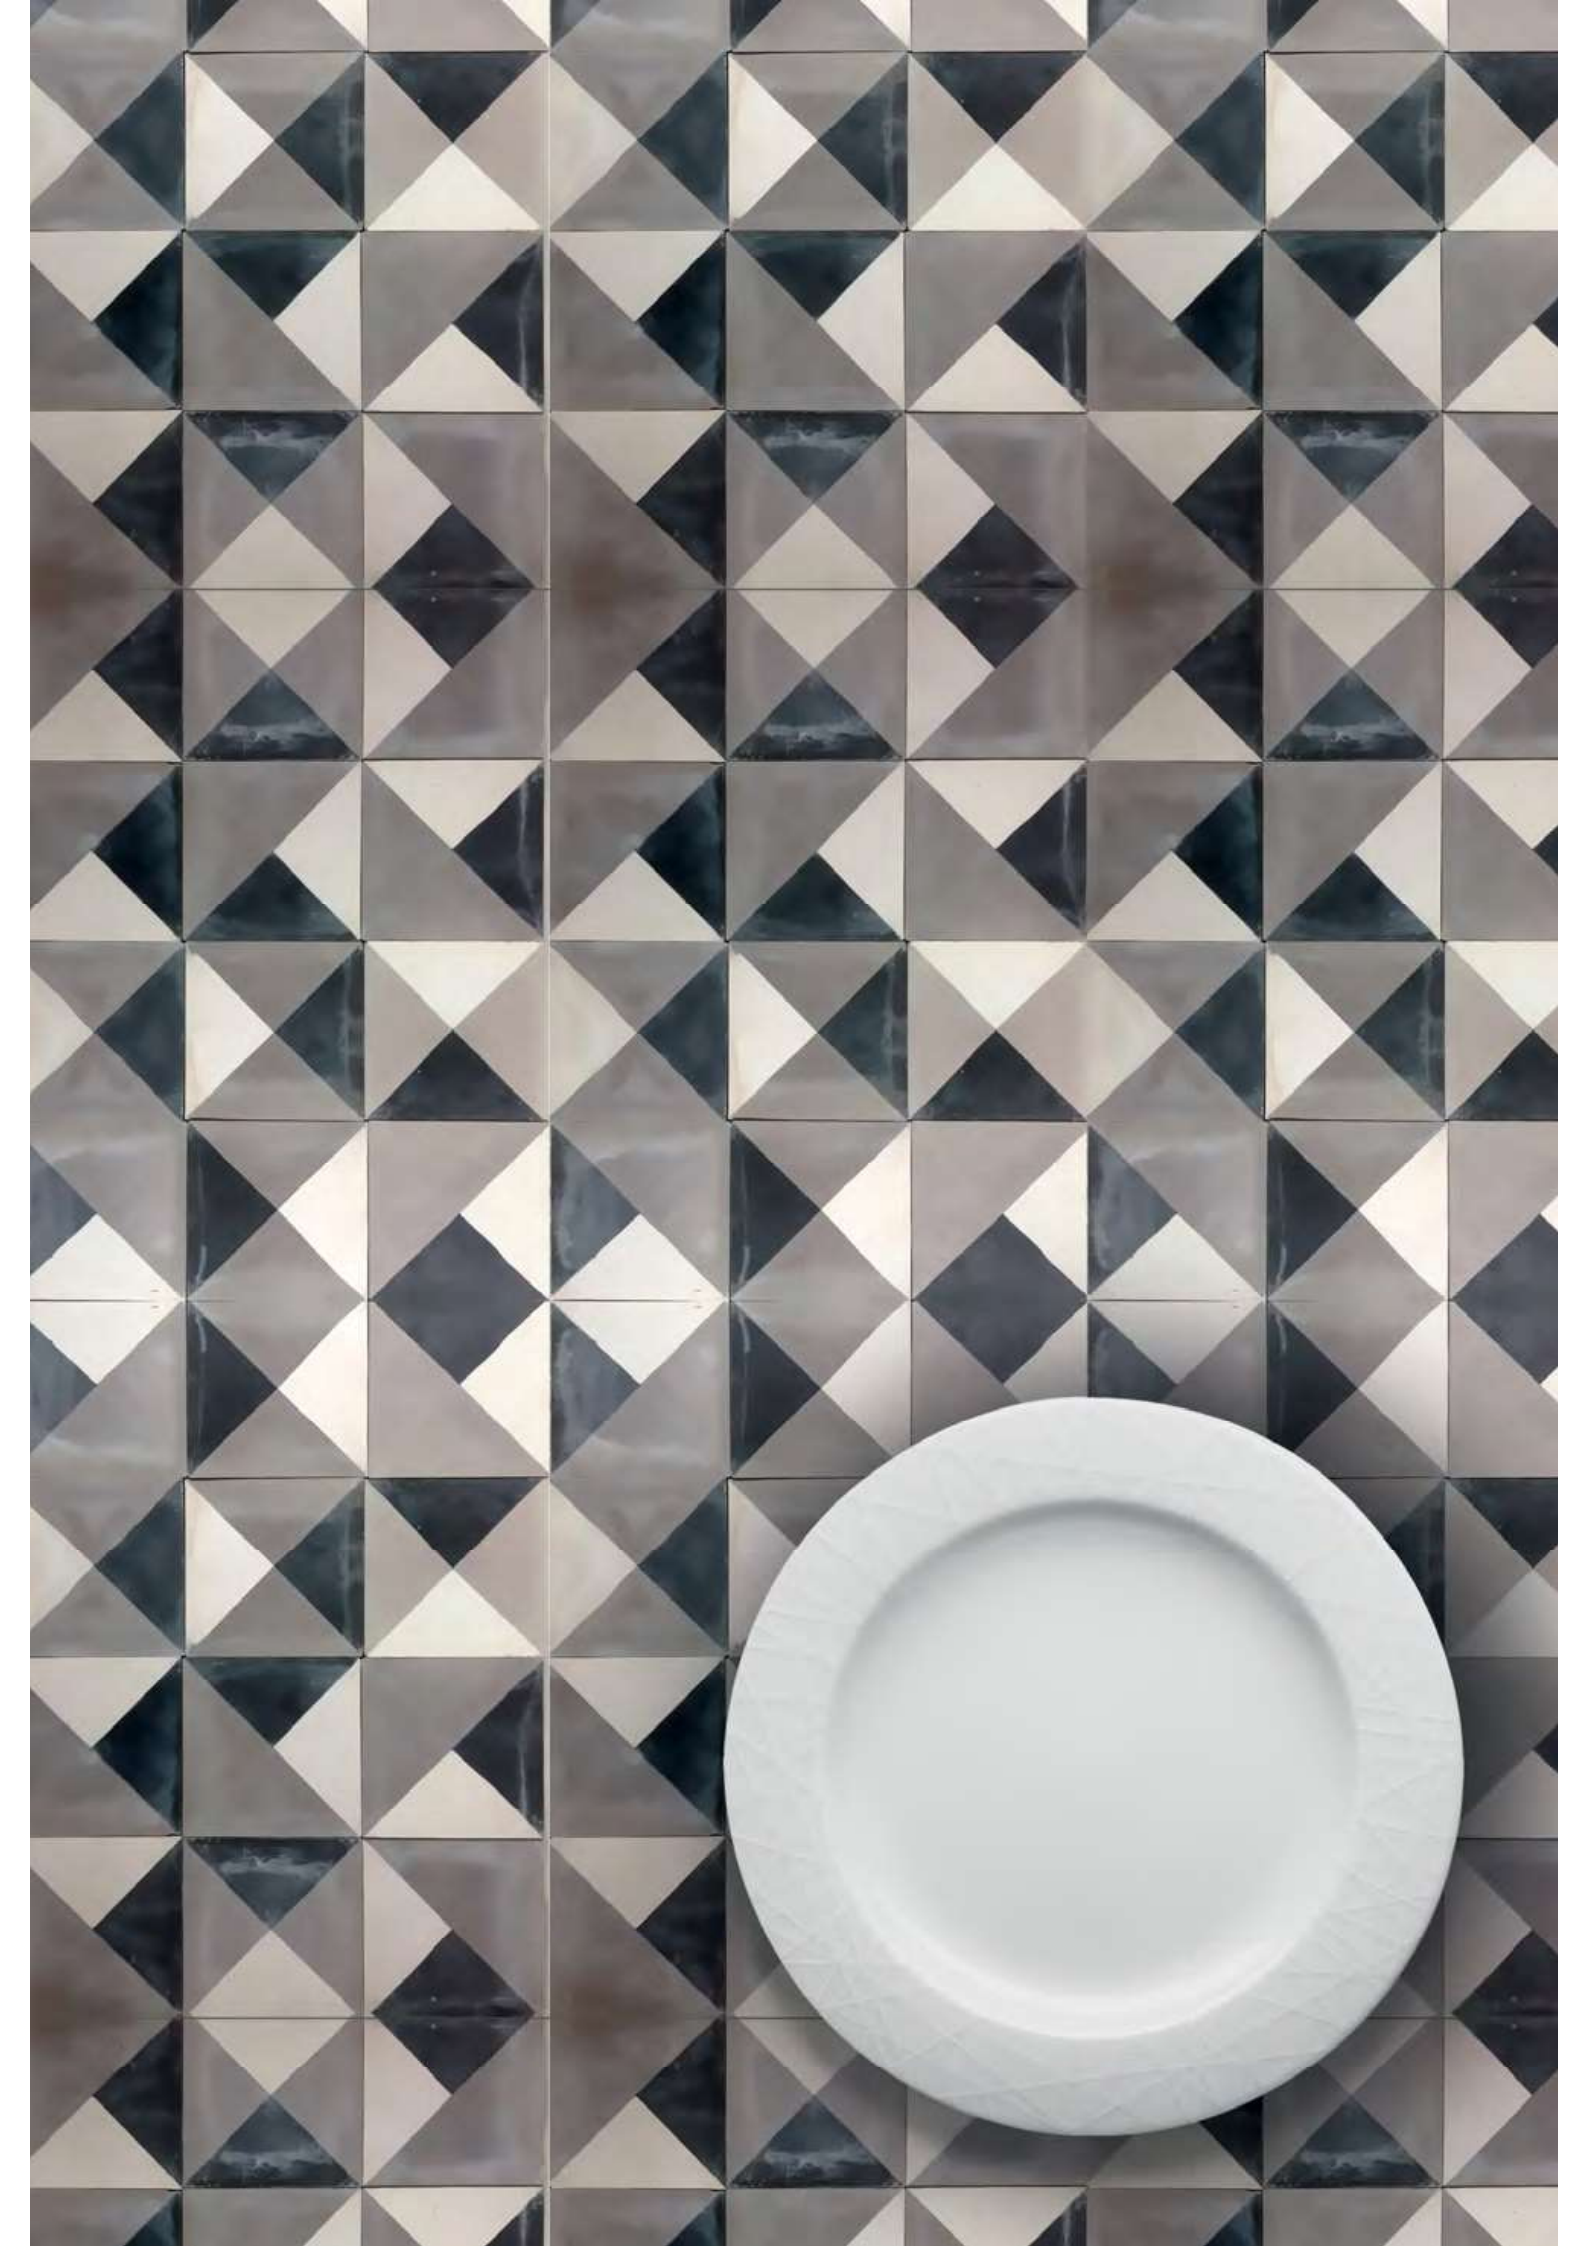

ELAN
by Ximo Roca

Decoración contemporánea de líneas rectas
en relieve que decoran la serie Malva.rossa.

Contemporary decoration of straight lines
in relief which decor the shape Malva.rossa.

Estudio de composición con la serie Arenas.
Composition with Arenas shape.

0013200220000
Plato Postre Ø20 cm.
Flat Plate Ø7,87"
Peso - Weight 412 gr.
Unidades caja - Unit box 24

0013200020000
Plato Llano Ø26 cm.
Flat Plate Ø10,24"
Peso - Weight 737 gr.
Unidades caja - Unit box 12

0013200060000
Plato Llano Ø32 cm.
Flat Plate Ø12,6"
Peso - Weight 936 gr.
Unidades caja - Unit box 6